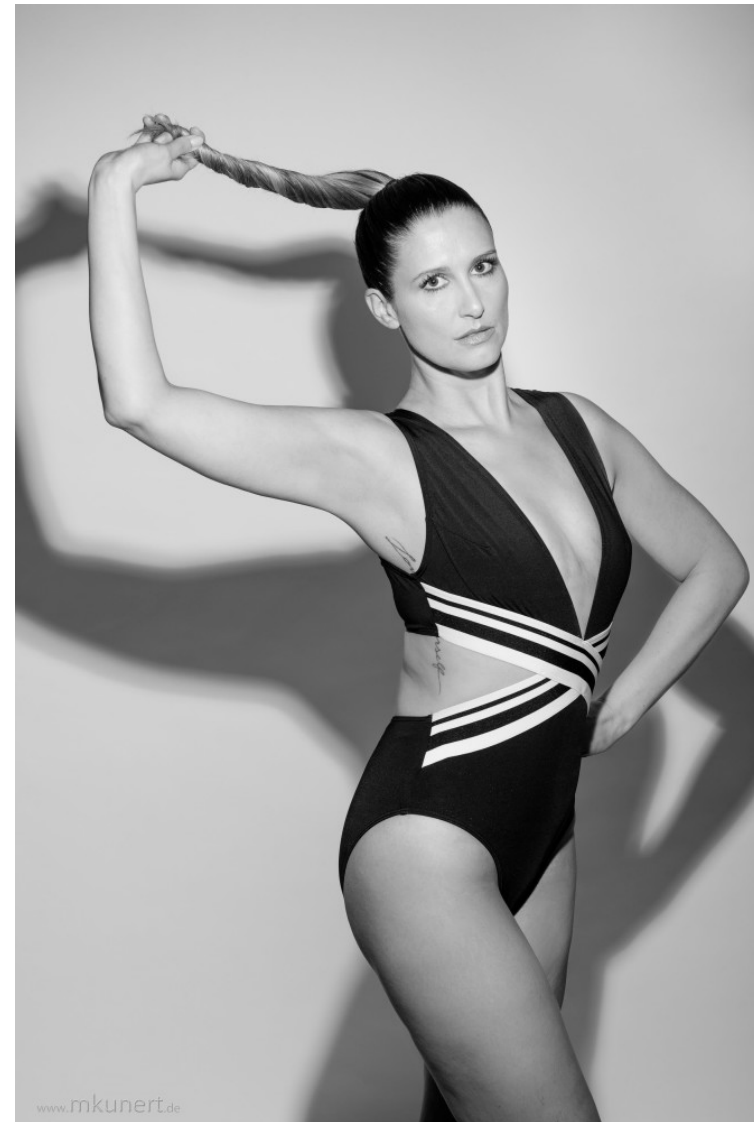

INSTYLE

models

SABINE H

Height: 180cm / 5' 11" Bust: 95cm / 37½" C Waist: 83cm 32½" Hips: 100cm / 39½" Shoes: 41EU / 10US / 8UK Hair: Brown Eyes: Brown