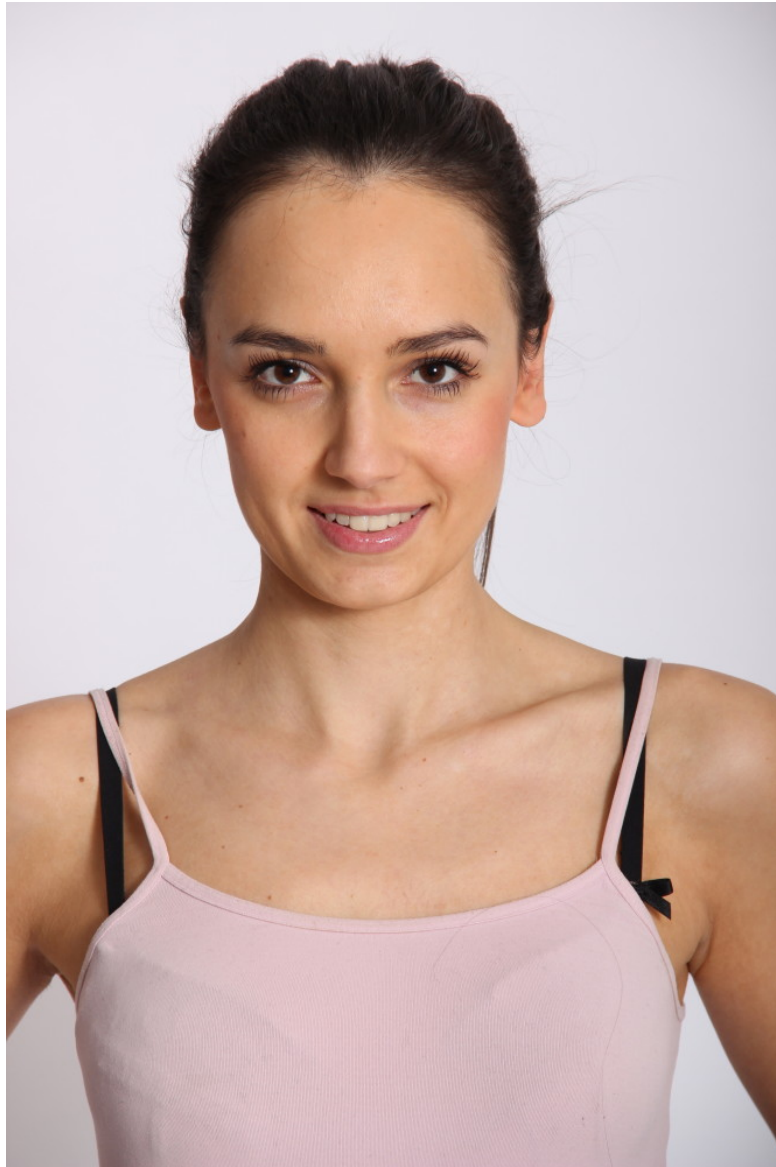

## **MARTINA V**

Height: 177cm / 5' 9½"   Bust: 82cm / 32½" B   Waist: 62cm 24½"   Hips: 88cm / 34½"   Shoes: 39 EU / 8 US / 6 UK   Hair: Brown   Eyes: Brown

## MARTINA V

Height: 177cm / 5' 9½" Bust: 82cm / 32½" B Waist: 62cm 24½" Hips: 88cm / 34½" Shoes: 39 EU / 8 US / 6 UK Hair: Brown Eyes: Brown