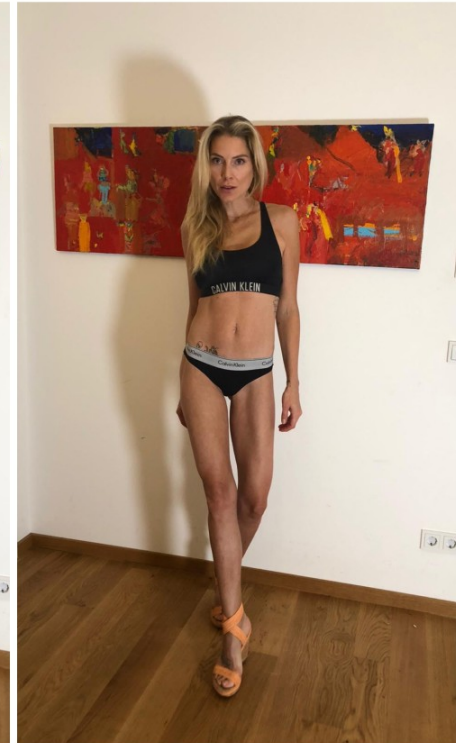

INSTYLE

models

JENNIFER P

Height: 176cm / 5' 9½" Bust: 89cm / 35" B Waist: 63cm 25" Hips: 86cm / 34" Shoes: 38.5EU / 7½US / 5½UK Hair: Blond Eyes: Blue

INSTYLE

models

JENNIFER P

Height: 176cm / 5' 9½" Bust: 89cm / 35" B Waist: 63cm 25" Hips: 86cm / 34" Shoes: 38.5EU / 7½US / 5½UK Hair: Blond Eyes: Blue

INSTYLE

models

JENNIFER P

Height: 176cm / 5' 9½" Bust: 89cm / 35" B Waist: 63cm 25" Hips: 86cm / 34" Shoes: 38.5EU / 7½US / 5½UK Hair: Blond Eyes: Blue