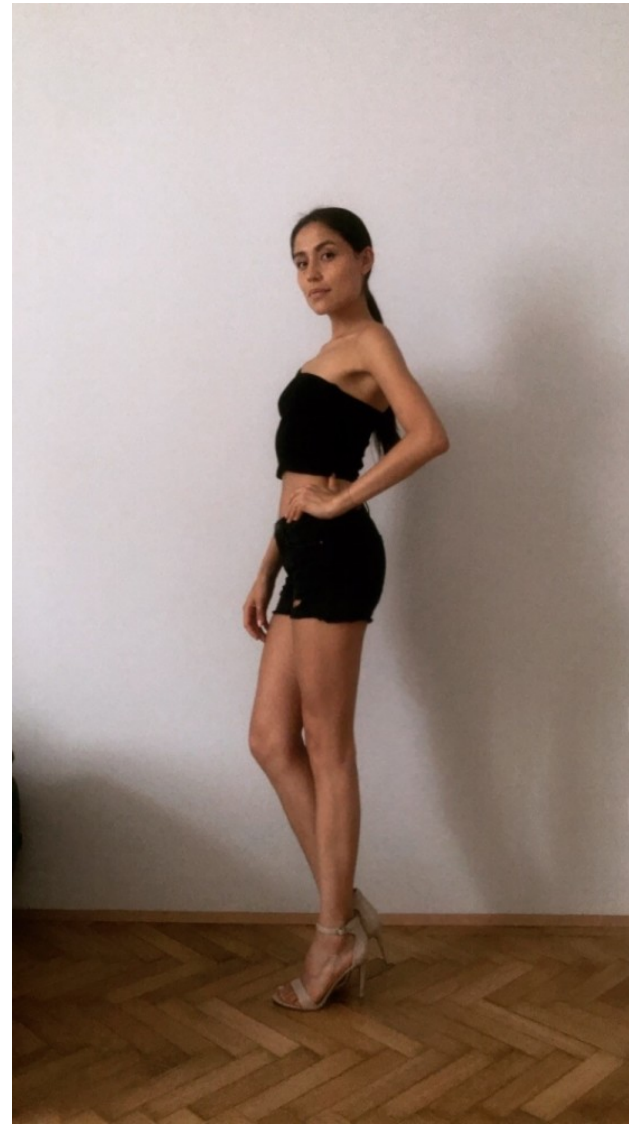

# INSTYLE

*models*

**DIANA A**

Height: 177cm / 5' 9½"   Bust: 83cm / 32½" B   Waist: 61cm / 24"   Hips: 91cm / 36"   Shoes: 39.5EU / 8½US / 6½UK

## DIANA A

Height: 177cm / 5' 9½" Bust: 83cm / 32½" B Waist: 61cm / 24" Hips: 91cm / 36" Shoes: 39.5EU / 8½US / 6½UK