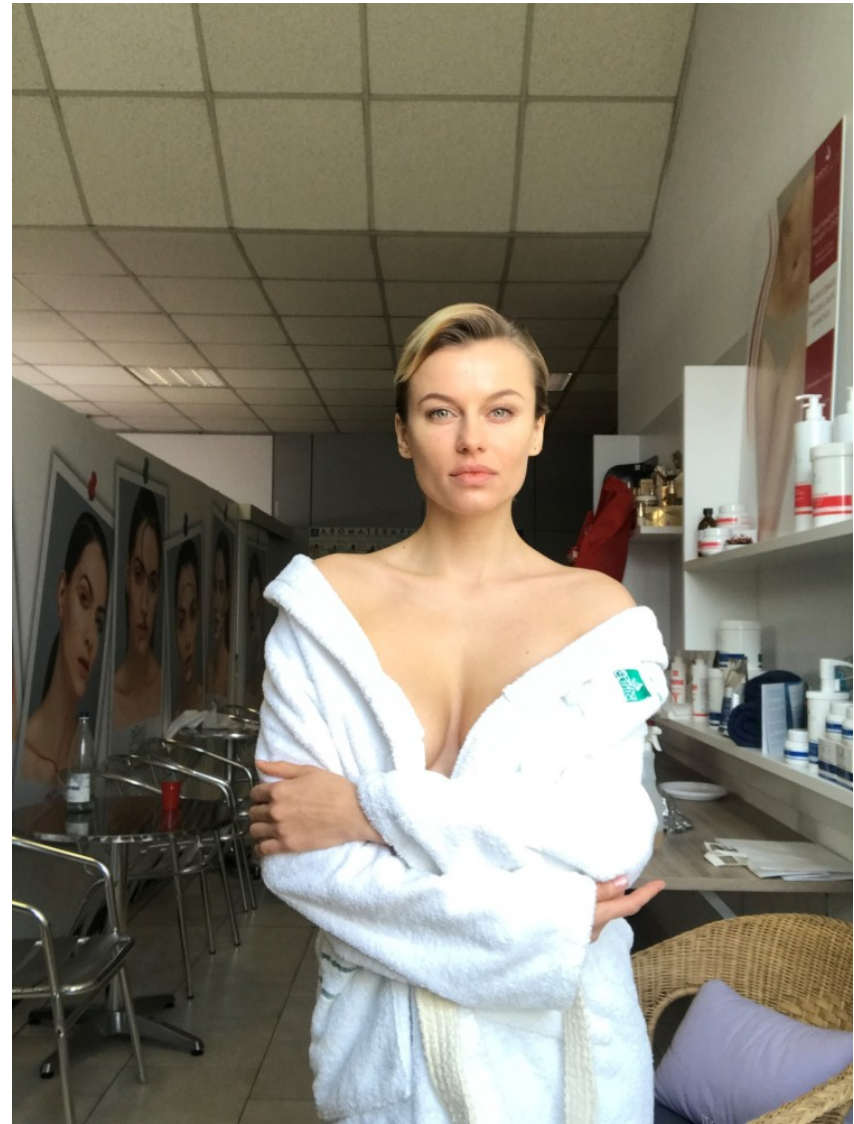

# INSTYLE

*models*

**OLGA D**

Height: 171cm / 5' 7½" Bust: 85cm / 33½" Waist: 62cm 24½" Hips: 91cm / 36" Shoes: 38.5EU / 7½US / 5½UK Hair: Blond Eyes: Green brown

## **OLGA D**

Height: 171cm / 5' 7½" Bust: 85cm / 33½" Waist: 62cm 24½" Hips: 91cm / 36" Shoes: 38.5EU / 7½US / 5½UK Hair: Blond Eyes: Green brown