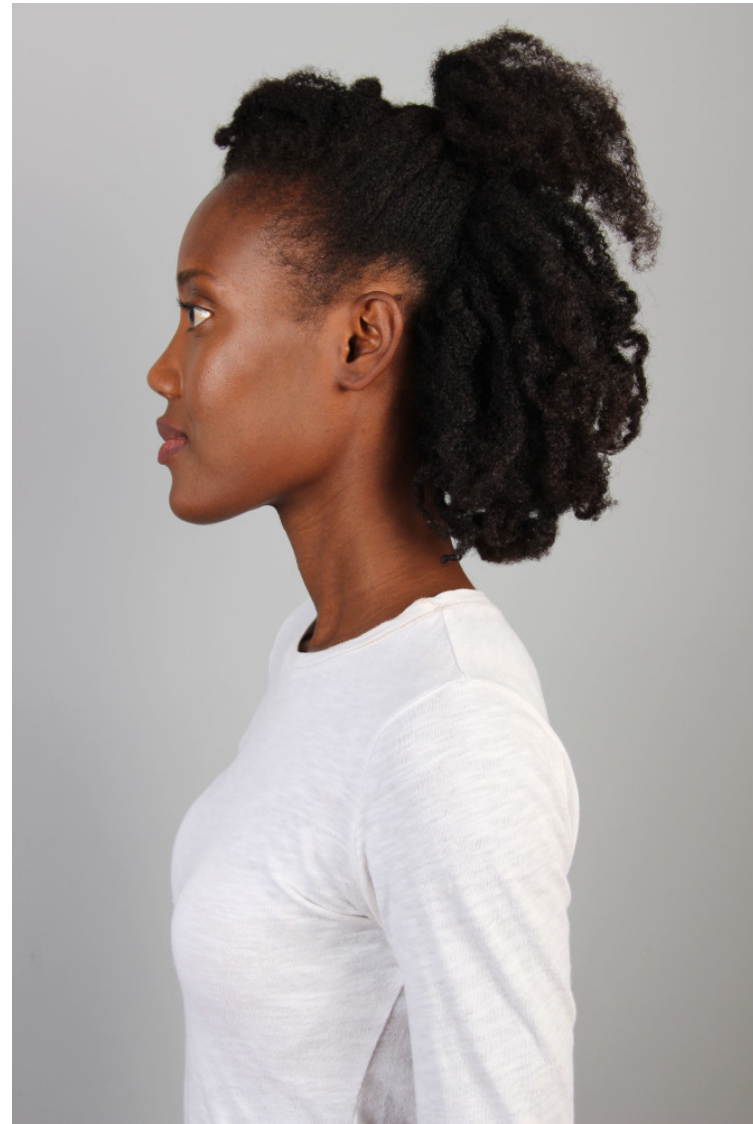

INSTYLE

*models*

**JULIA B**

Height: 167cm / 5' 5½" Bust: 82cm / 32½" B Waist: 57cm 22½" Hips: 88cm / 34½" Shoes: 37EU / 6US / 4UK Hair: Black Eyes: Brown

INSTYLE

*models*

**JULIA B**

Height: 167cm / 5' 5½" Bust: 82cm / 32½" B Waist: 57cm 22½" Hips: 88cm / 34½" Shoes: 37EU / 6US / 4UK Hair: Black Eyes: Brown

# INSTYLE

*models*

**JULIA B**

Height: 167cm / 5' 5½"   Bust: 82cm / 32½" B   Waist: 57cm 22½"   Hips: 88cm / 34½"   Shoes: 37EU / 6US / 4UK   Hair: Black   Eyes: Brown