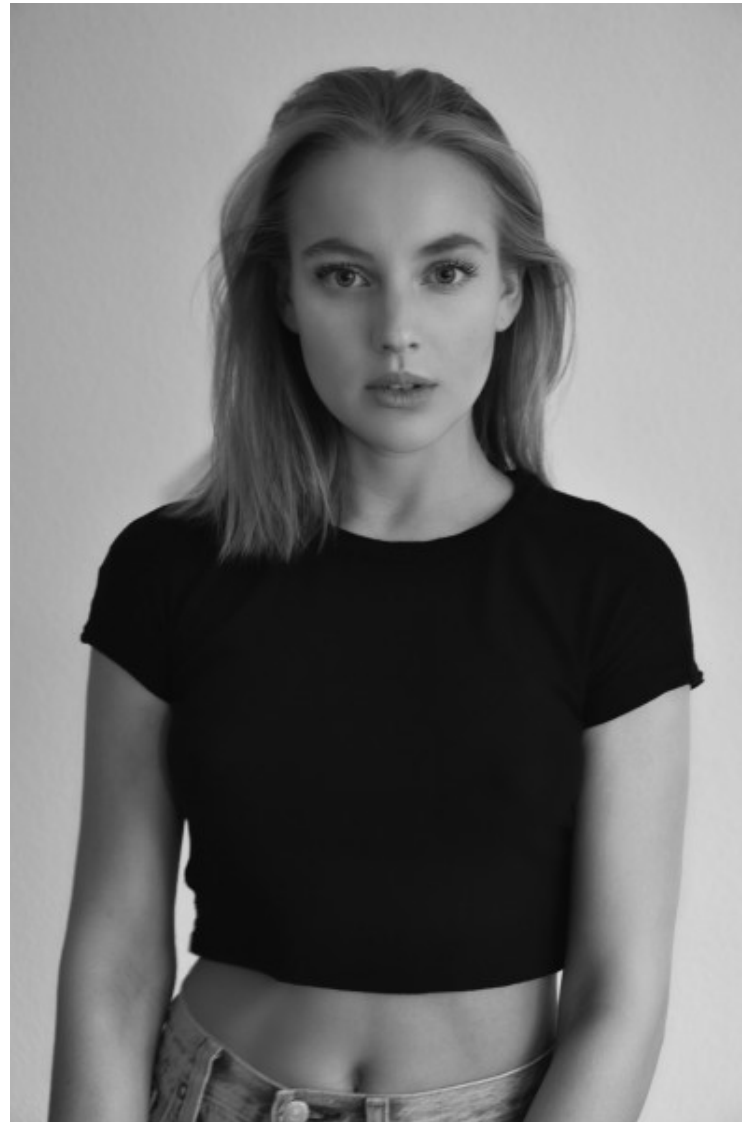

# INSTYLE

*models*

**ANNIKA R**

Height: 170cm / 5' 7"   Bust: 85cm / 33½" B   Waist: 68cm 27"   Hips: 92cm / 36"   Shoes: 38 EU / 7 US / 5 UK   Hair: Blond   Eyes: Blue green

## ANNIKA R

Height: 170cm / 5' 7"   Bust: 85cm / 33½" B   Waist: 68cm 27"   Hips: 92cm / 36"   Shoes: 38 EU / 7 US / 5 UK   Hair: Blond   Eyes: Blue green