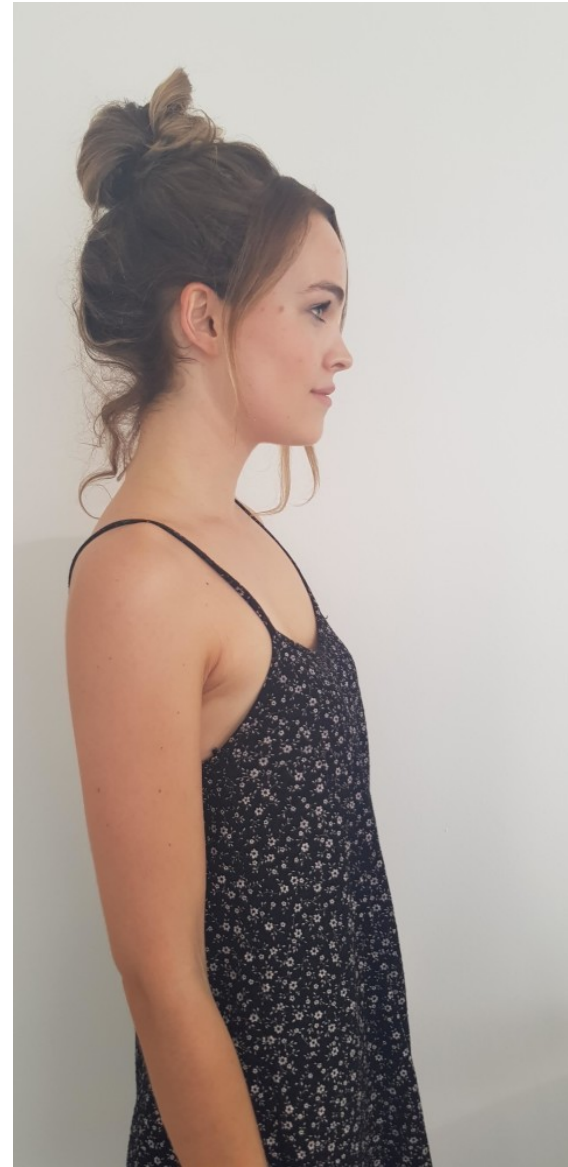

# INSTYLE

*models*

**JESSICA K**

Height: 181cm / 5' 11½"   Bust: 83cm / 32½" B   Waist: 66cm 26"   Hips: 93cm / 36½"   Shoes: 40.5 EU / 9½ US / 7½ UK   Hair: Dark blond   Eyes: Blue green