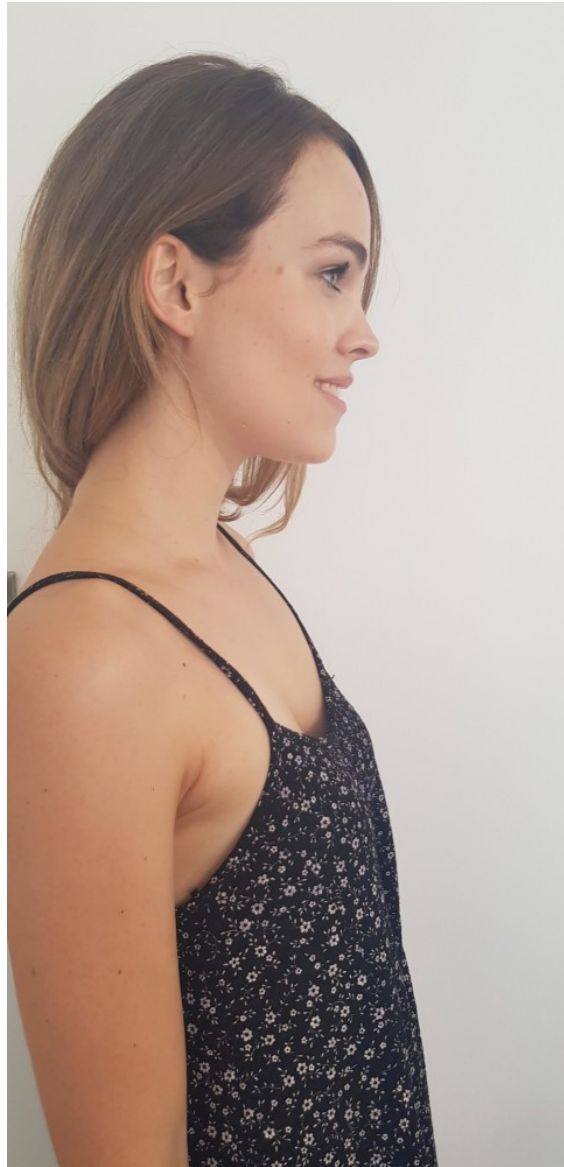

# INSTYLE

*models*

**JESSICA K**

Height: 181cm / 5' 11½"   Bust: 83cm / 32½" B   Waist: 66cm 26"   Hips: 93cm / 36½"   Shoes: 40.5 EU / 9½ US / 7½ UK   Hair: Dark blond   Eyes: Blue green